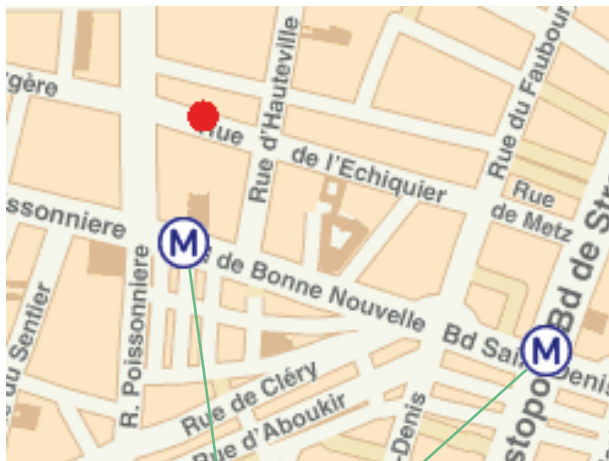

en métro

Bonne Nouvelle » ou « Strasbourg St Denis »

Bonne Nouvelle ●

Strasbourg St Denis ●

ou en Vélibo'

Stations Vélibo' : www.velib.paris.fr

Depuis les gares

Depuis Gare de Lyon : 25 min

Prendre le métro 1 direction La Défense jusqu'à Bastille
A Bastille, prendre le métro 8 direction Balard jusqu'à Bonne nouvelle

Depuis Gare de l'Est et Gare du Nord : 15 min

Prendre le métro 4 direction Porte d'Orléans jusqu'à Strasbourg Saint-Denis

Depuis Gare Montparnasse : 30 min

Prendre le métro 4 direction Porte de Clignancourt jusqu'à Strasbourg Saint-Denis

Depuis Gare Saint-Lazare : 15 min

Prendre le métro 9 direction Mairie de Montreuil jusqu'à Bonne Nouvelle Denis