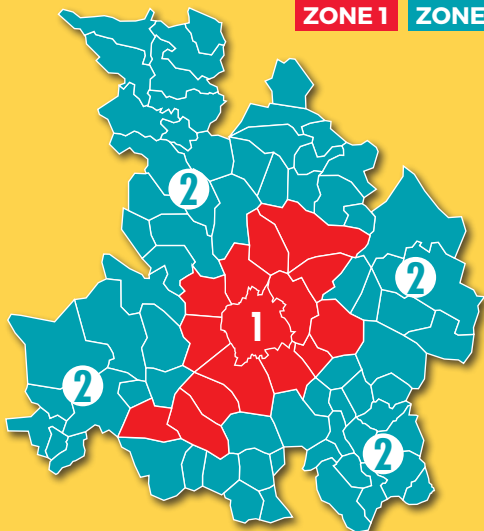

Aux arrêts en jaune sur le plan

LIGNE **3**

Votre ligne 3 prend tout son sens!

- ✓ Le Faubourg d'Auvergne est desservi par la Navette 10

La ligne 3 s'étend et dessert de nouveaux arrêts dans les quartiers de:

- ✓ Clavières
- ✓ Croupillac
- ✓ Roussel

Aux arrêts en jaune sur le plan

LIGNE **4**

NOUVELLE LIGNE 2018

Votre ligne 4 tourne autour de vous!

Votre ligne 4 assure la desserte du haut de Rochebelle et la boucle de la Royale est modifiée.

Création de nouveaux arrêts sur la montée des Lauriers:

- ✓ Érables
- ✓ Cavalerie
- ✓ Églantiers

Aux arrêts en jaune sur le plan

- Point de correspondance entre Alès'Y et bus NTeCC avec borne d'information.
- Point de correspondance secondaire entre Alès'Y et bus NTeCC

NOUVELLE TARIFICATION + SIMPLE

ZONE 1 ZONE 2

Ticket unité

ZONE 1
0,90€

Ticket unité

ZONE 2
1,50€

Les tarifs évoluent. Plus de renseignements auprès de votre agent NTecC.

Le prix de l'abonnement scolaire reste identique.