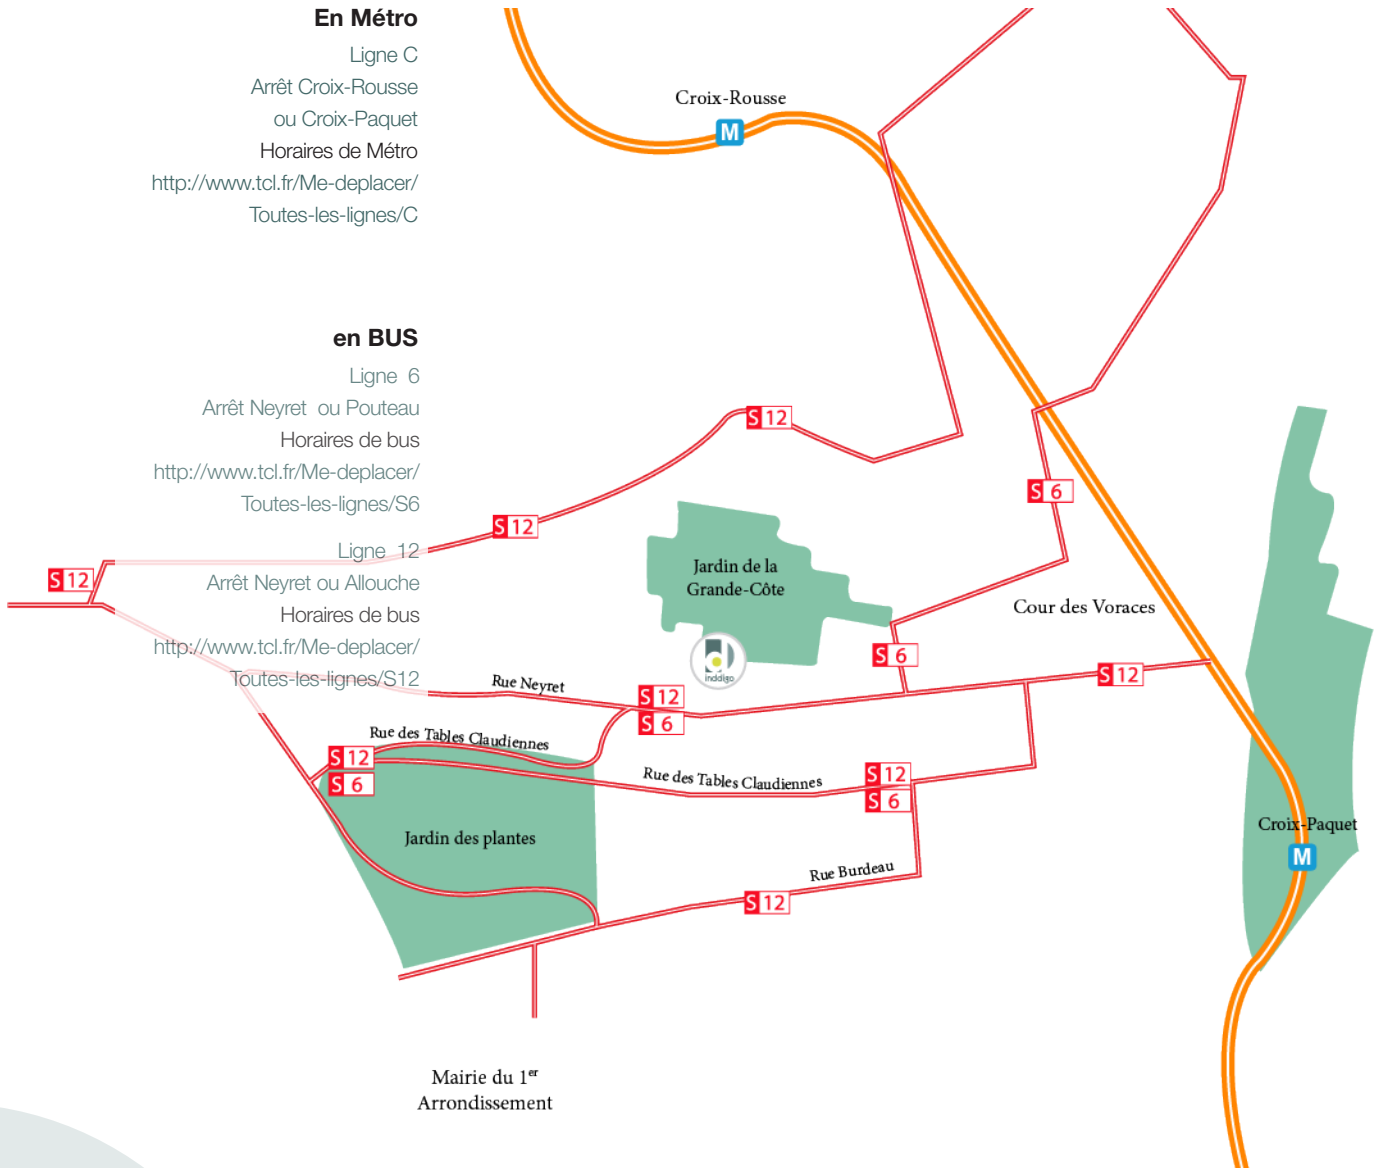

## En Métro

Ligne C  
 Arrêt Croix-Rousse  
 ou Croix-Paquet  
 Horaires de Métro  
<http://www.tcl.fr/Me-deplacer/>  
 Toutes-les-lignes/C

## en BUS

Ligne 6  
 Arrêt Neyret ou Pouteau  
 Horaires de bus  
<http://www.tcl.fr/Me-deplacer/>  
 Toutes-les-lignes/S6

Ligne 12  
 Arrêt Neyret ou Allouche  
 Horaires de bus  
<http://www.tcl.fr/Me-deplacer/>  
 Toutes-les-lignes/S12